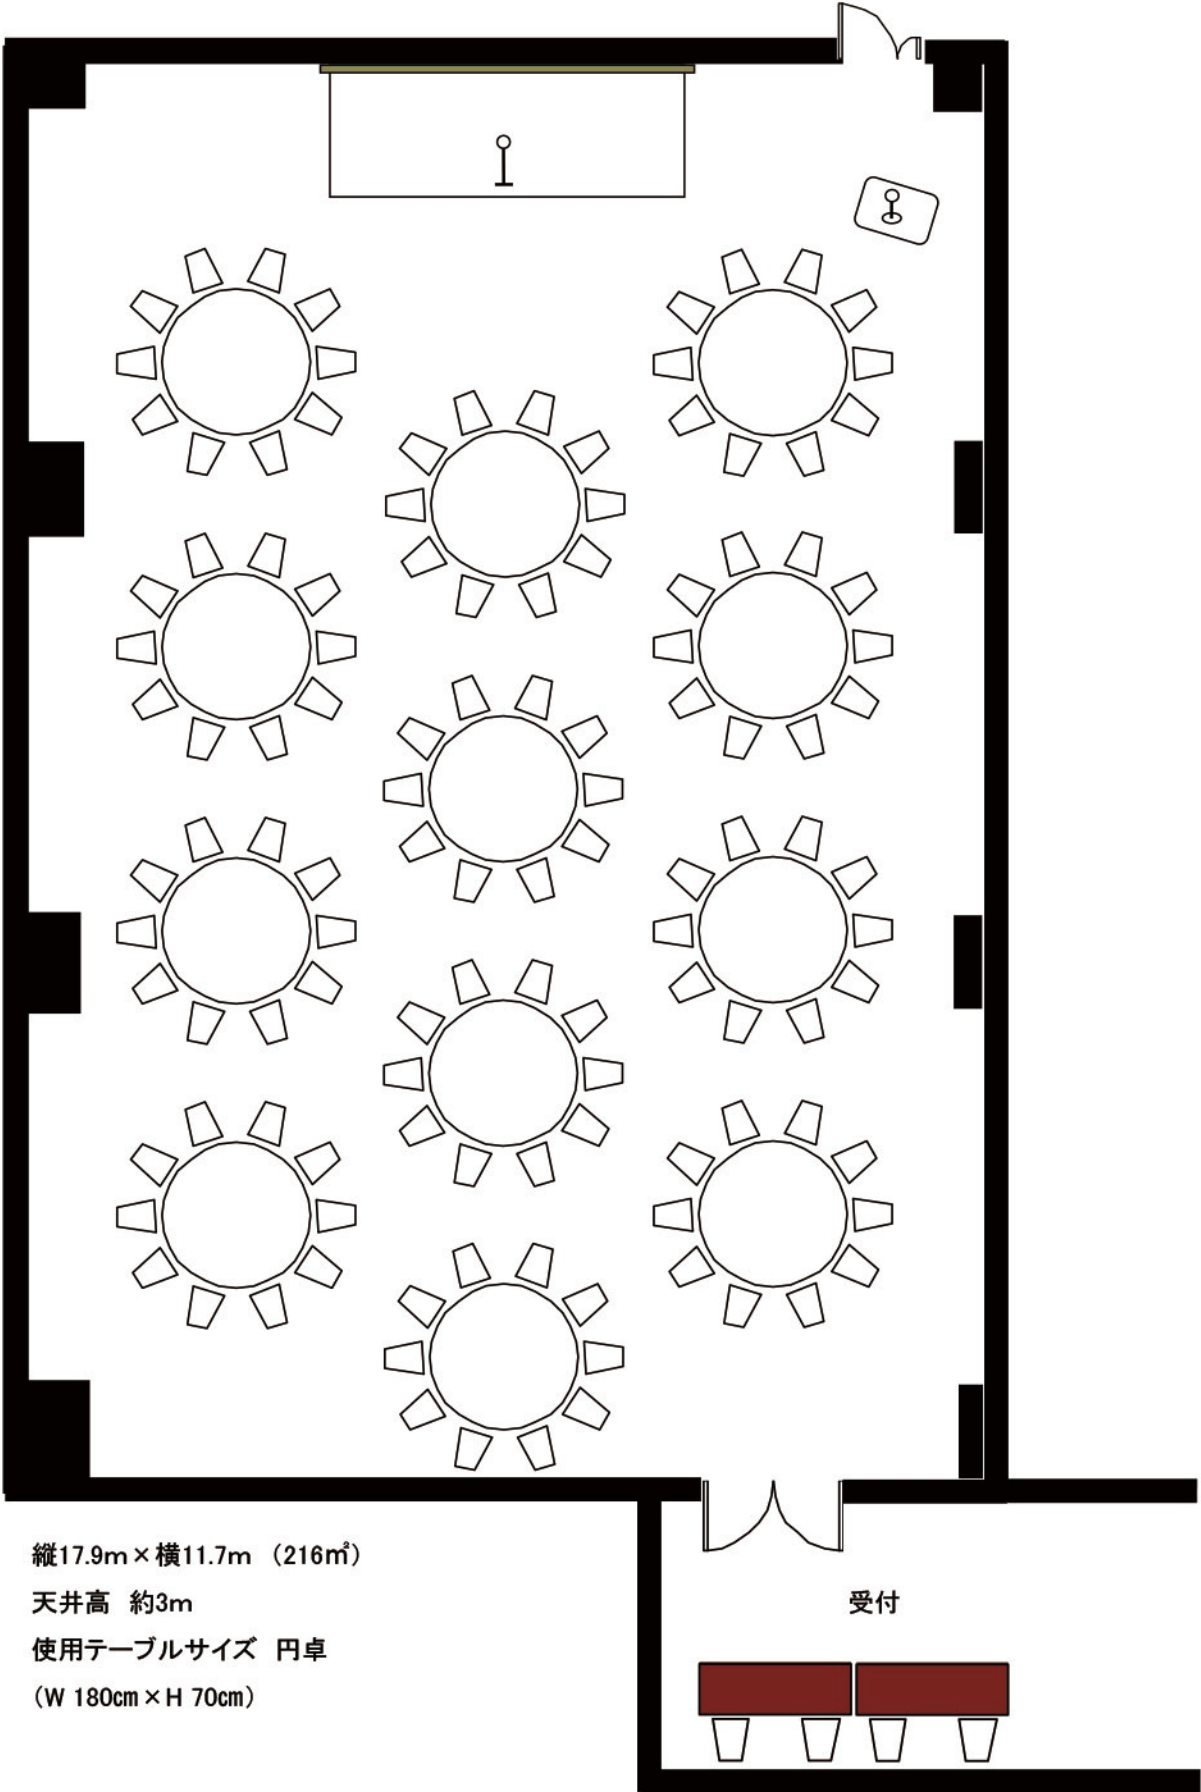

3F マリンホール

2F コーラルホール

円卓 120名掛け

縦17.9m×横11.7m (216㎡)

天井高 約3m

使用テーブルサイズ 円卓

(W 180cm×H 70cm)

受付