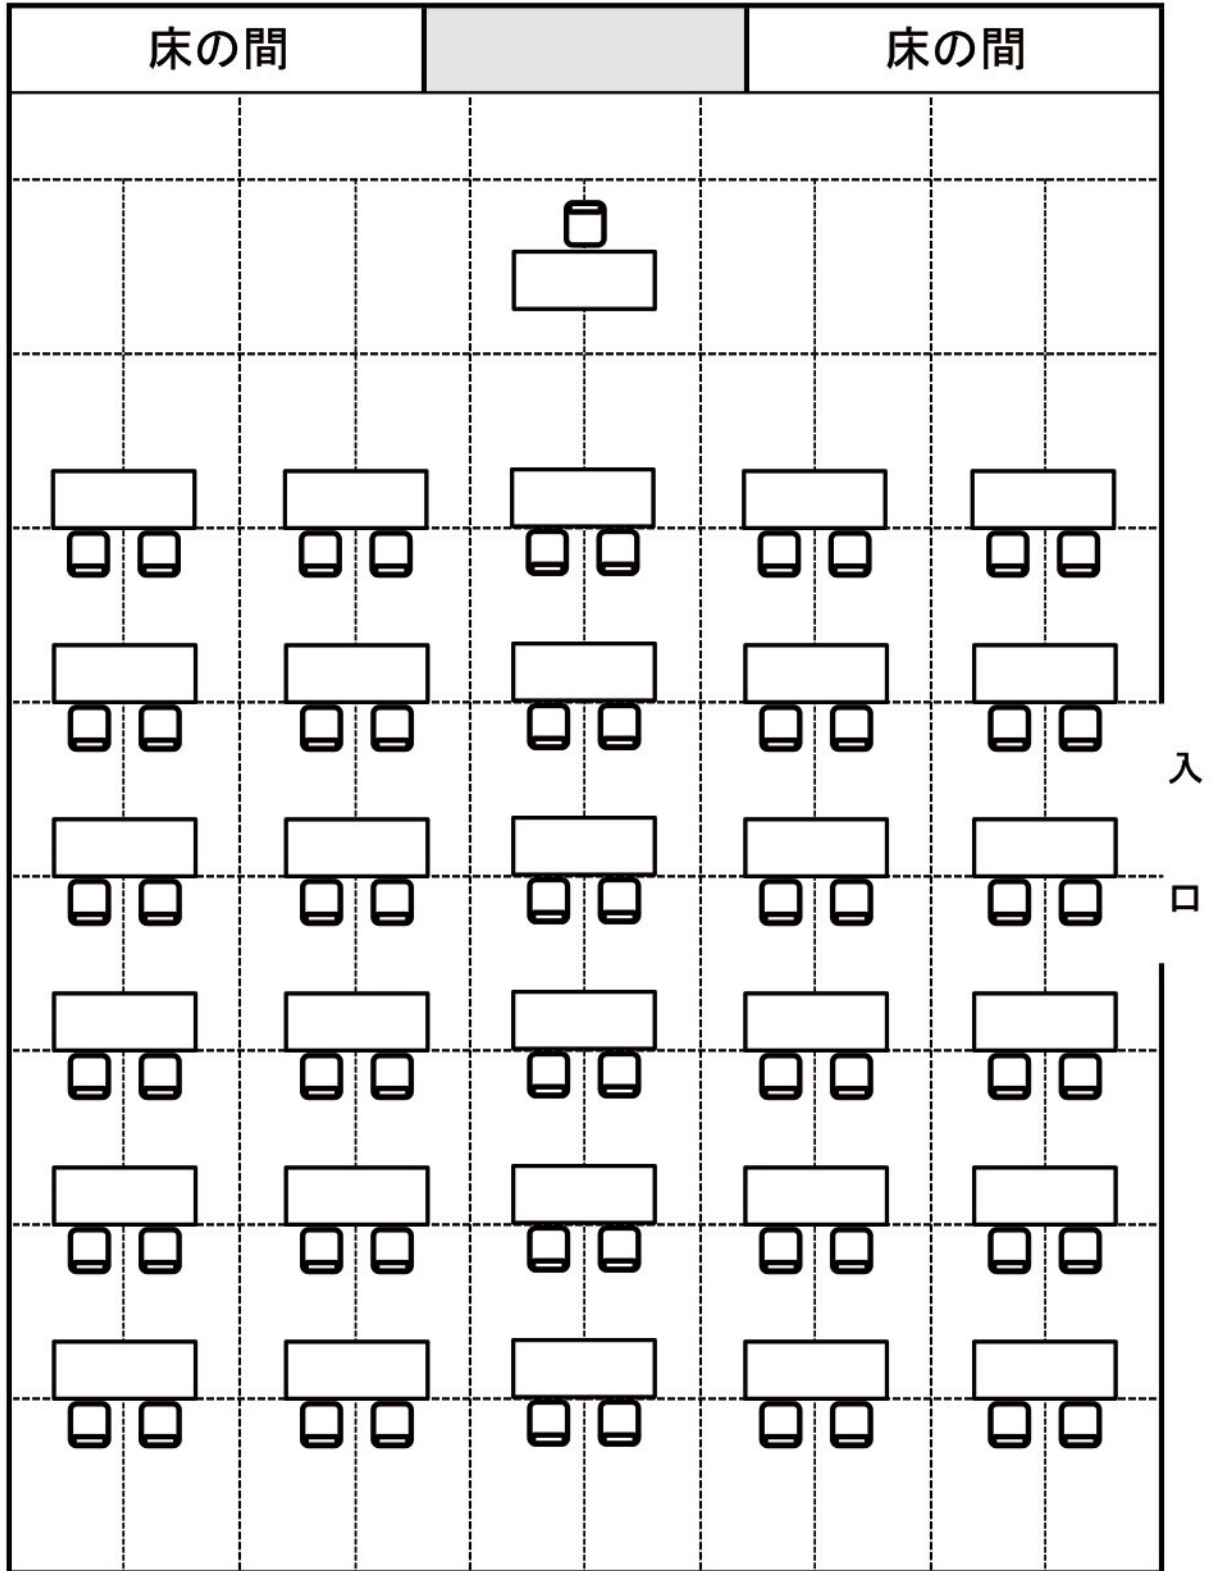

2F 筆山の間

和室・85畳

高楽座卓

スクール・60名

縦16.2m × 横8.9m